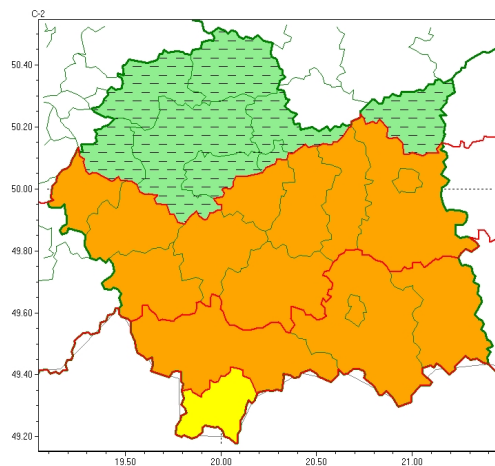

Zasięg ostrzeżeń w województwie

Opady marznące
2025-01-15 13:19

WOJEWÓDZTWO MAŁOPOLSKIE OSTRZEŻENIA METEOROLOGICZNE ZBIORCZO NR 25 WYKAZ OBOWIĄZUJĄCYCH OSTRZEŻEŃ o godz. 13:19 dnia 15.01.2025

Zjawisko/Stopień zagrożenia	Opady marznące/2 ODWOŁANIE
Obszar (w nawiasie numer ostrzeżenia dla powiatu)	powiaty: chrzanowski(14), dąbrowski(13), krakowski(14), Kraków(14), miechowski(14), olkuski(14), proszowicki(14)
Czas odwołania	godz. 13:18 dnia 15.01.2025
Przyczyna	Zjawisko zakończyło się
SMS	IMGW-PIB INFORMUJE: MARZNAŃCEOPADY/- małopolskie (7 powiatów) 13:18/15.01.2025 ZJAWISKO ZAKOŃCZYŁO SIĘ. Dotyczy powiatów: chrzanowski, dąbrowski, krakowski, Kraków, miechowski, olkuski i proszowicki.
RSO	Woj. małopolskie (7 powiatów), IMGW-PIB odwołał ostrzeżenie drugiego stopnia o opadach marznących
Uwagi	Brak.
Zjawisko/Stopień zagrożenia	Opady marznące/2
Obszar (w nawiasie numer ostrzeżenia dla powiatu)	powiaty: bocheński(14), brzeski(13), limanowski(14), myślenicki(15), oświęcimski(14), suski(14), tarnowski(13), Tarnów(13), wadowicki(15), wielicki(14)
Ważność	od godz. 04:00 dnia 15.01.2025 do godz. 10:00 dnia 16.01.2025
Prawdopodobieństwo	80%
Przebieg	Prognozowane są opady śniegu i śniegu z deszczem przechodzące stopniowo w marznące opady deszczu lub mżawki, powodujące gołoledź.