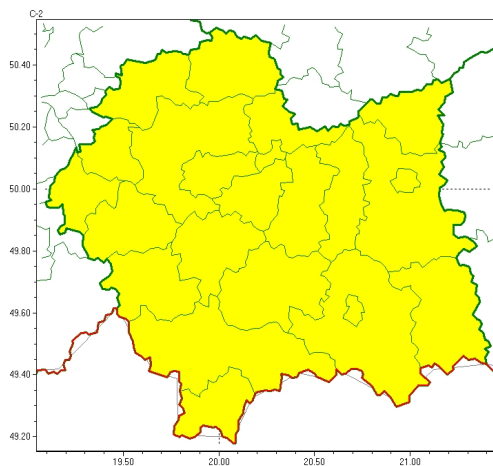

Zasięg ostrzeżeń w województwie

Opady marznące
2024-12-11 12:21

WOJEWÓDZTWO MAŁOPOLSKIE OSTRZEŻENIA METEOROLOGICZNE ZBIORCZO NR 433 WYKAZ OBOWIĄZUJĄCYCH OSTRZEŻEŃ o godz. 12:21 dnia 11.12.2024

Zjawisko/Stopień zagrożenia	Opady marznące/1
Obszar (w nawiasie numer ostrzeżenia dla powiatu)	powiaty: bocheński(143), brzeski(146), chrzanowski(141), dąbrowski(148), gorlicki(179), krakowski(143), Kraków(144), limanowski(171), miechowski(138), myślenicki(156), nowosądecki(192), nowotarski(198), Nowy Sącz(173), olkuski(138), oświęcimski(150), proszowicki(140), suski(174), tarnowski(147), Tarnów(145), tatrzański(180), wadowicki(162), wielicki(145)
Ważność	od godz. 21:00 dnia 11.12.2024 do godz. 10:00 dnia 12.12.2024
Prawdopodobieństwo	70%
Przebieg	Prognozowane są słabe opady marznącej mżawki powodujące gołoledź.
SMS	IMGW-PIB OSTRZEGA: MARZNAĆEOPADY/1 małopolskie (wszystkie powiaty) od 21:00/11.12 do 10:00/12.12.2024 marznące opady, drogi śliskie. Dotyczy powiatów: wszystkie powiaty.
RSO	Woj. małopolskie (wszystkie powiaty), IMGW-PIB wydał ostrzeżenie pierwszego stopnia o opadach marznących
Uwagi	Brak.