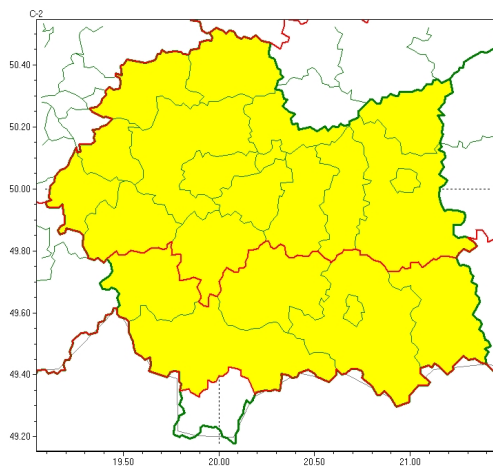

Zasięg ostrzeżeń w województwie

Gęsta mgła
2024-11-04 13:13

WOJEWÓDZTWO MAŁOPOLSKIE
OSTRZEŻENIA METEOROLOGICZNE ZBIORCZO NR 372
WYKAZ OBSZARÓW ZUJCIANYCH OSTRZEŻENIAMI
o godz. 13:13 dnia 04.11.2024

Zjawisko/Stopień zagrożenia	Gęsta mgła/l
Obszar (w nawiasie numer ostrzeżenia dla powiatu)	powiaty: bocheński(122), brzeski(125), chrzanowski(122), dąbrowski(126), krakowski(122), Kraków(123), miechowski(119), mylenicki(129), olkuski(119), oświęcimski(128), proszowicki(119), tarnowski(125), Tarnów(124), wadowicki(137), wielicki(123)
Ważność	od godz. 21:00 dnia 04.11.2024 do godz. 09:00 dnia 05.11.2024
Prawdopodobieństwo	70%
Przebieg	Prognozuje się gęste mgły, w zasięgu których widzialność miejscami wynosi poniżej 200 m.
SMS	IMGW-PIB OSTRZEŻENIA: MGŁA/l małopolskie (15 powiatów) od 21:00/04.11 do 09:00/05.11.2024 widzialność 200 m. Dotyczy powiatów: bocheński, brzeski, chrzanowski, dąbrowski, krakowski, Kraków, miechowski, mylenicki, olkuski, oświęcimski, proszowicki, tarnowski, Tarnów, wadowicki i wielicki.
RSO	Woj. małopolskie (15 powiatów), IMGW-PIB wydał ostrzeżenie pierwszego stopnia o silnych mgłach
Uwagi	Po opadach śniegu, w wyniku zamarzania wody na nawierzchniach dróg i chodników lub z powodu szadzi, lokalnie może być ślisko.
Zjawisko/Stopień zagrożenia	Gęsta mgła/l
Obszar (w nawiasie numer ostrzeżenia dla powiatu)	powiaty: gorlicki(145), limanowski(142), nowosądecki(158), nowotarski(165), Nowy Sącz(142), suski(143)
Ważność	od godz. 20:00 dnia 04.11.2024 do godz. 12:00 dnia 05.11.2024