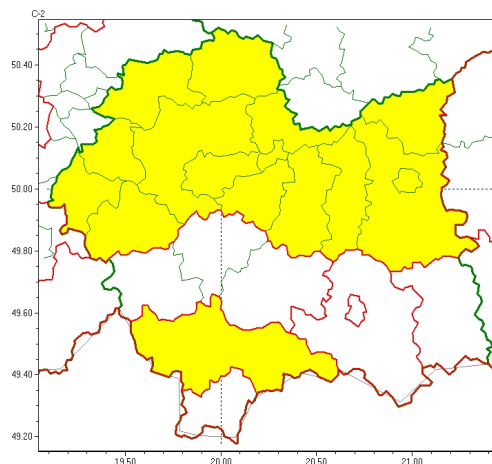

Zasięg ostrzeżeń w województwie

Przymrozki
2024-03-14 11:34

Gęsta mgła
2024-03-14 11:34

WOJEWÓDZTWO MAŁOPOLSKIE
OSTRZEŻENIA METEOROLOGICZNE ZBIORCZO NR 61
WYKAZ OBOWIĄZUJĄCYCH OSTRZEŻEŃ
o godz. 11:34 dnia 14.03.2024

Zjawisko/Stopień zagrożenia	Przymrozki/1
Obszar (w nawiasie numer ostrzeżenia dla powiatu)	powiaty: gorlicki(32)
Ważność	od godz. 02:00 dnia 15.03.2024 do godz. 08:00 dnia 15.03.2024
Prawdopodobieństwo	70%
Przebieg	Miejscami prognozowany jest spadek temperatury powietrza do około -2°C , przy gruncie do -4°C .
SMS	IMGW-PIB OSTRZEŻENIA: PRZYMROZKI/1 małopolskie (1 powiat) od 02:00/15.03 do 08:00/15.03.2024 temp. min. -2 st., przy gruncie -4 st. Dotyczy powiatów: gorlicki.
RSO	Woj. małopolskie (1 powiat), IMGW-PIB wydał ostrzeżenie pierwszego stopnia o przymrozkach
Uwagi	Brak.
Zjawisko/Stopień zagrożenia	Przymrozki/1
Obszar (w nawiasie numer ostrzeżenia dla powiatu)	powiaty: limanowski(28), mylenicki(23), suski(28)
Ważność	od godz. 00:00 dnia 15.03.2024 do godz. 08:00 dnia 15.03.2024
Prawdopodobieństwo	80%
Przebieg	Miejscami prognozowany jest spadek temperatury powietrza do około -2°C , przy gruncie do -4°C .