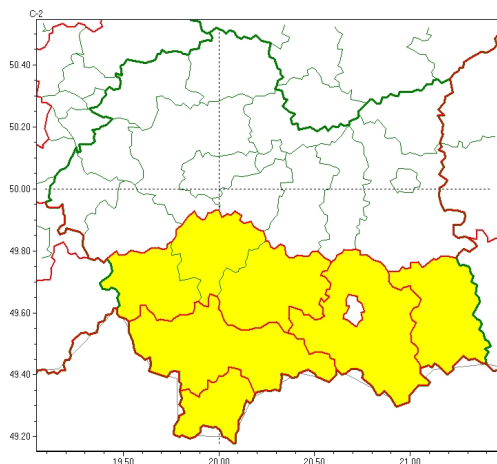

Zasięg ostrzeżeń w województwie

Przymrozki
2024-03-14 11:34

Gęsta mgła
2024-03-14 11:34

WOJEWÓDZTWO MAŁOPOLSKIE
OSTRZEŻENIA METEOROLOGICZNE ZBIORCZO NR 61
WYKAZ OBOWIĄZUJĄCYCH OSTRZEŻEŃ
o godz. 11:34 dnia 14.03.2024

Zjawisko/Stopień zagrożenia	Przymrozki/1
Obszar (w nawiasie numer ostrzeżenia dla powiatu)	powiaty: gorlicki(32)
Ważność	od godz. 02:00 dnia 15.03.2024 do godz. 08:00 dnia 15.03.2024
Prawdopodobieństwo	70%
Przebieg	Miejscami prognozowany jest spadek temperatury powietrza do około -2°C , przy gruncie do -4°C .
SMS	IMGW-PIB OSTRZEŻENIA: PRZYMROZKI/1 małopolskie (1 powiat) od 02:00/15.03 do 08:00/15.03.2024 temp. min. -2 st., przy gruncie -4 st. Dotyczy powiatów: gorlicki.
RSO	Woj. małopolskie (1 powiat), IMGW-PIB wydał ostrzeżenie pierwszego stopnia o przymrozkach
Uwagi	Brak.
Zjawisko/Stopień zagrożenia	Przymrozki/1
Obszar (w nawiasie numer ostrzeżenia dla powiatu)	powiaty: limanowski(28), mylenicki(23), suski(28)
Ważność	od godz. 00:00 dnia 15.03.2024 do godz. 08:00 dnia 15.03.2024
Prawdopodobieństwo	80%
Przebieg	Miejscami prognozowany jest spadek temperatury powietrza do około -2°C , przy gruncie do -4°C .