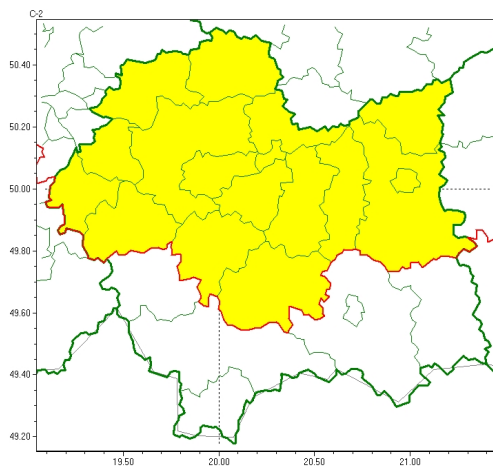

### Zasięg ostrzeżeń w województwie

Oblodzenie  
2024-01-15 20:35

## WOJEWÓDZTWO MAŁOPOLSKIE OSTRZEŻENIA METEOROLOGICZNE ZBIORCZO NR 17 WYKAZ OBLÓDZENIA I ZASIĘGU OSTRZEŻENIA o godz. 20:35 dnia 15.01.2024

Zjawisko/Stopień zagrożenia	Oblodzenie/1
Obszar (w nawiasie numer ostrzeżenia dla powiatu)	powiaty: bocheński(7), brzeski(7), chrzanowski(7), dąbrowski(9), krakowski(7), Kraków(7), limanowski(7), miechowski(9), mylenicki(6), olkuski(8), oświęcimski(6), proszowicki(8), tarnowski(7), Tarnów(7), wadowicki(6), wielicki(7)
Ważność	od godz. 20:40 dnia 15.01.2024 do godz. 09:00 dnia 16.01.2024
Prawdopodobieństwo	90%
Przebieg	Prognozuje się zamarzanie mokrej nawierzchni dróg i chodników po opadach mokrego śniegu powodujących ceich oblodzenie. Temperatura minimalna od -7°C do -5°C, temperatura minimalna przy gruncie od -9°C do -6°C.
SMS	IMGW-PIB OSTRZEŻENIE: OBLÓDZENIE/1 małopolskie (16 powiatów) od 20:40/15.01 do 09:00/16.01.2024 temp. min. od -7 st. do -5 st., przy gruncie do -9 st. do -6 st., lisko. Dotyczy powiatów: bocheński, brzeski, chrzanowski, dąbrowski, krakowski, Kraków, limanowski, miechowski, mylenicki, olkuski, oświęcimski, proszowicki, tarnowski, Tarnów, wadowicki i wielicki.
RSO	Woj. małopolskie (16 powiatów), IMGW-PIB wydał ostrzeżenie pierwszego stopnia o oblodzeniu
Uwagi	Brak.