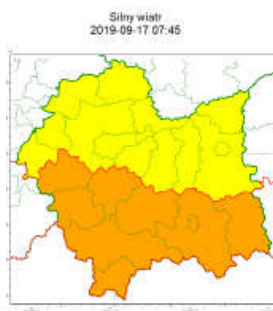

**WYDZIAŁ BEZPIECZEŃSTWA I ZARZĄDZANIA KRYZYSOWEGO
WOJEWÓDZKIE CENTRUM ZARZĄDZANIA KRYZYSOWEGO**

WB-I.6331.3.164.2019

Kraków, dnia 17.09.2019 r.

wg rozdzielnika

Zasięg ostrzeżeń w województwie

**WOJEWÓDZTWO MAŁOPOLSKIE
OSTRZEŻENIA METEOROLOGICZNE ZBIORCZO NR 177
WYKAZ OBOWIĄZUJĄCYCH OSTRZEŻEŃ
o godz. 07:45 dnia 17.09.2019**