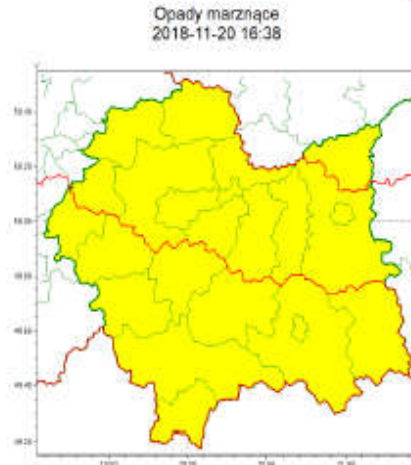

**WYDZIAŁ BEZPIECZEŃSTWA I ZARZĄDZANIA KRYZYSOWEGO
WOJEWÓDZKIE CENTRUM ZARZĄDZANIA KRYZYSOWEGO**

WB-I.6331.3.137.2018

Kraków, dnia 20 listopada 2018 r.

Zasięg ostrzeżeń w województwie

**WOJEWÓDZTWO MAŁOPOLSKIE
OSTRZEŻENIA METEOROLOGICZNE ZBIORCZO NR 82
WYKAZ OBOWIĄZUJĄCYCH OSTRZEŻEŃ
o godz. 16:38 dnia 20.11.2018**

Zjawisko/Stopień zagrożenia	Opady marznące/1
Obszar	powiaty: bocheński, brzeski, chrzanowski, krakowski, Kraków, miechowski, olkuski, proszowicki, tarnowski, Tarnów, wielicki
Ważność	od godz. 16:40 dnia 20.11.2018 do godz. 09:00 dnia 21.11.2018
Prawdopodobieństwo	80%
Przebieg	Obserwuje się i prognozuje wystąpienie miejscami słabych opadów marznącego deszczu oraz mżawki powodujących gołoledź.
SMS	IMGW-PIB OSTRZEŻGA: MARZNAĆCE OPADY/1 małopolskie (11 powiatów) od 16:40/20.11 do 09:00/21.11.2018 marznące opady, drogi śliskie. Dotyczy powiatów: bocheński, brzeski, chrzanowski, krakowski, Kraków, miechowski, olkuski, proszowicki, tarnowski, Tarnów i wielicki.
RSO	Woj. małopolskie (11 powiatów), IMGW-PIB wydał ostrzeżenie pierwszego stopnia o opadach marznących
Zjawisko/Stopień zagrożenia	Opady marznące/1
Obszar	powiaty: gorlicki, limanowski, myślenicki, nowosądecki, nowotarski, Nowy Sącz, oświęcimski, suski, tatrzański, wadowicki
Ważność	od godz. 17:00 dnia 20.11.2018 do godz. 02:00 dnia 21.11.2018
Prawdopodobieństwo	90%